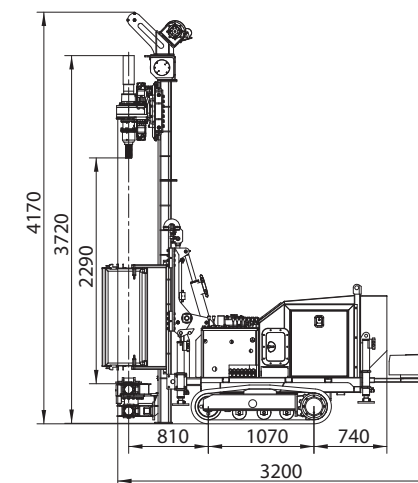

i Dimensioni
Dimensions

POWER OF YOUR DRILL

Hydraulic Crawler Drill

www.morisrl.it