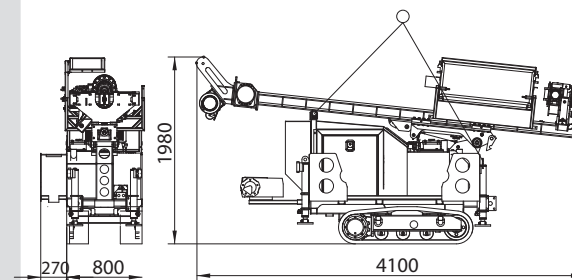

i Dimensioni
Dimensions

POWER OF YOUR DRILL

Hydraulic Crawler Drill

www.morisrl.it