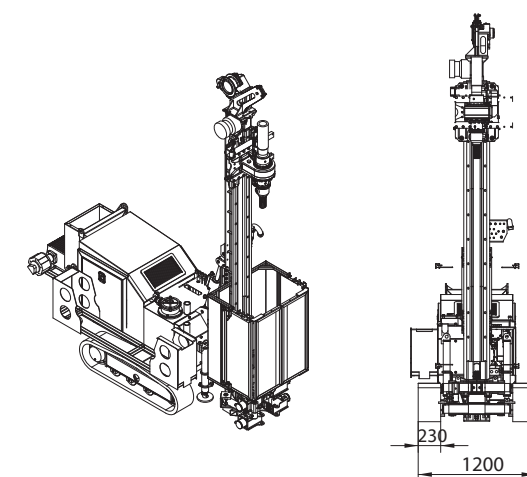

i Dimensioni
Dimensions

POWER OF YOUR DRILL

Hydraulic Crawler Drill

www.morisrl.it